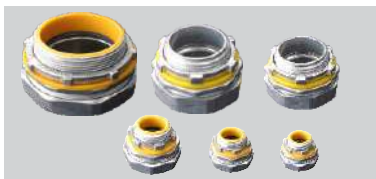

GALVANIC

Productos y Ferrería Eléctrica de Alta Performance y Calidad.

Conectores Curvos
Herméticos de ½ a 4"
LIQUID TIGHT

Uniones Conduit RIGID - IMC

Conectores Recto Herméticos LIQUID TIGHT de ½ a 4"

Uniones Conduit Tipo EMT de ½ a 4"

Conector Split y Bolt
Conector AB de Bronce

Tuercas y Reducciones Bushing Conduit de 1 ½ 1 ¼ y 2 ½

Conectores Conduit Tipo EMT de ½ a 4"

Tuercas Conduit.

Abrazaderas de 1 y 2 Orejas RIGID de ½ a 4"

Contratuercas Conduit de Zinc ó Acero de ½ a 4"

Abrazaderas U Bolts en Varillas de 1, 2 y 3/4"

Tubería IMC Conduit de ½ a 4"